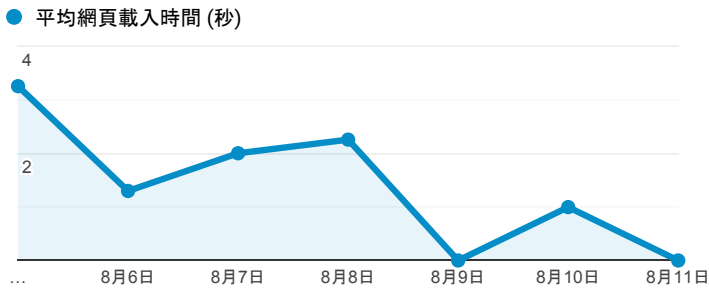

報表03_內容

2019年8月5日 - 2019年8月11日

所有使用者
100.00% 個工作階段

網頁載入平均需時 (秒)

瀏覽量 (依網頁分組)

網頁載入平均需時 (秒)和瀏覽量 (依 網頁 分組)

網頁	平均網頁載入時間 (秒)	瀏覽量
/index_detail.cshtml?srv=3&category=35	3.25	6
/	3.00	805
/index_detail_share.aspx?id=CB5F5CA72248A348	2.26	5
/ePortfolio/ilifeStu.cshtml?ln=en_US	1.18	6
/index_detail.cshtml?srv=3&category=34	1.15	6
/ePortfolio/ilifeStuCrsChg.cshtml	0.53	19
/index_detail_share.aspx?id=65F3C54D0887F76B	0.47	3
/ePortfolio/ilifeStuClass.cshtml	0.12	72
/activity_105-2_game1.aspx	0.00	3
/activity_1072_game1.aspx	0.00	4

造訪和新造訪率 (依 關鍵字 分組)

關鍵字	工作階段	新工作階段百分比
(not provided)	340	85.00%
(not set)	1	100.00%

網頁載入平均需時 (秒) (依瀏覽器分組)

瀏覽器	平均網頁載入時間 (秒)
Chrome	1.71
Safari	0.59