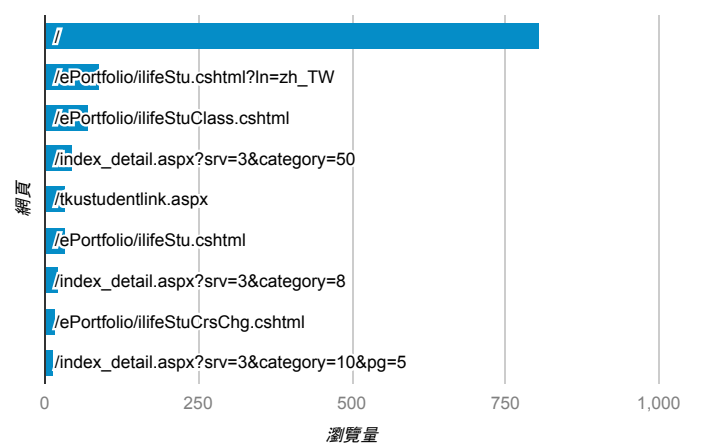

報表03_內容

2019年8月5日 - 2019年8月11日

所有使用者
100.00% 個工作階段

網頁載入平均需時 (秒)

瀏覽量 (依網頁分組)

網頁載入平均需時 (秒)和瀏覽量 (依 網頁 分組)

網頁	平均網頁載入時間 (秒)	瀏覽量
/index_detail.cshtml?srv=3&category=35	3.25	6
/	3.00	805
/index_detail_share.aspx?id=CB5F5CA72248A348	2.26	5
/ePortfolio/ilifeStu.cshtml?ln=en_US	1.18	6
/index_detail.cshtml?srv=3&category=34	1.15	6
/ePortfolio/ilifeStuCrsChg.cshtml	0.53	19
/index_detail_share.aspx?id=65F3C54D0887F76B	0.47	3
/ePortfolio/ilifeStuClass.cshtml	0.12	72
/activity_105-2_game1.aspx	0.00	3
/activity_1072_game1.aspx	0.00	4

造訪和新造訪率 (依 關鍵字 分組)

關鍵字	工作階段	新工作階段百分比
(not provided)	340	85.00%
(not set)	1	100.00%

網頁載入平均需時 (秒) (依瀏覽器分組)

瀏覽器	平均網頁載入時間 (秒)
Chrome	1.71
Safari	0.59